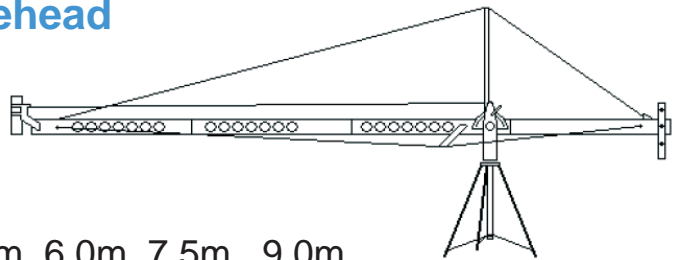

Sabelli Film

ABC Kamerakran mit Remotehead für Camcorder bis 25 Kg

Aufbau in 3 - 9m Länge : 3,0m 4,5m 6,0m 7,5m 9,0m

mit Kameras für folgende Bandformate

Digital BETACAM

MPEG **IMX**

P2HD

HDCAM

Kamera-Leichtkran „Speedy“

ABC Leichtkran mit Remotehead für Camcorder bis 5 Kg

Aufbau in 3 - 6 m Länge:
3,00 m 4,30 m 6,00 m

Eigengewicht nur 15 kg

Höhe bis zu 5,40 m

mit Kameras für folgende Bandformate

Mini DV Digital
Video
Cassette